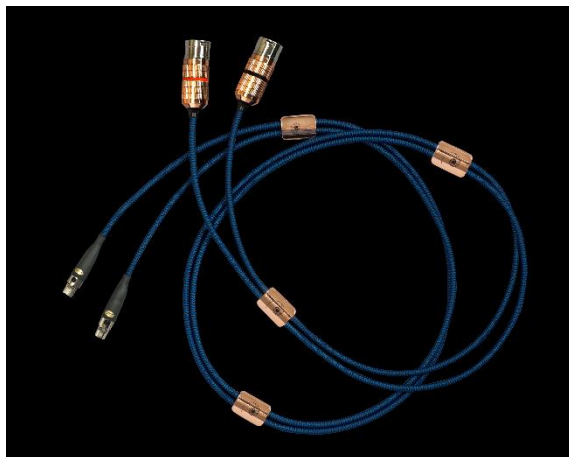

Kopfhörerkabel

Clear Beyond Headphone

Wunschkonfiguration angeben (Quelle und Kopfhörer)

	1,5 m	2,0 m	2,5 m	3,0 m	3,5 m	4,0 m	4,5 m	5,0 m	+ 0,5 m	+ CG XLR	+ Stecker Focal Utopia LEMO
UVP €	2130,-	2220,-	2310,-	2400,-	2490,-	2580,-	2670,-	2760,-	+ 90,-	+ 200,-	+ 230,-