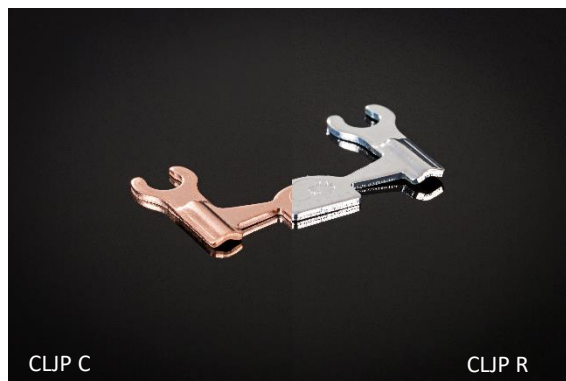

CJP Jumpers (4er-Set)

für Lautsprecher mit Bi-Wiring-Terminals

UVP €

CLJP C   Vollkopper, 5 mm Öffnung,
für gängige Terminalabstände 38 mm

48,-

CLJP R   Vollkopper, versilbert, rhodiniert, 5 mm Öffnung, für
gängige Terminalabstände 38 mm

120,-

CLJP C

CLJP R