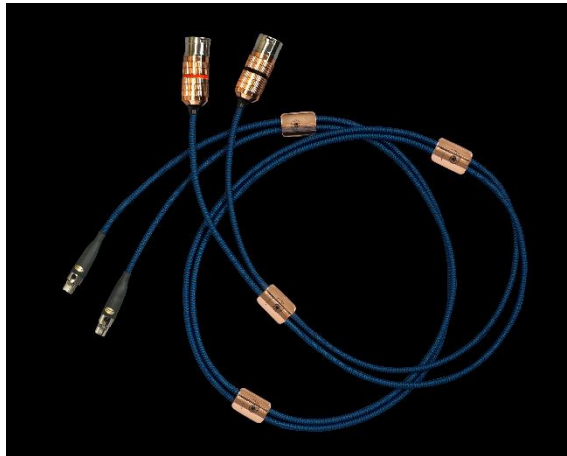

Kopfhörerkabel

Clear Beyond Headphone

Wunschkonfiguration angeben (Quelle und Kopfhörer)

	1,5 m	2,0 m	2,5 m	3,0 m	3,5 m	4,0 m	4,5 m	5,0 m	+ 0,5 m	+ CG XLR	+ Stecker Focal Utopia LEMO
UVP €	2300,-	2430,-	2560,-	2690,-	2820,-	2950,-	3080,-	3210,-	+ 130,-	+ 200,-	+ 230,-