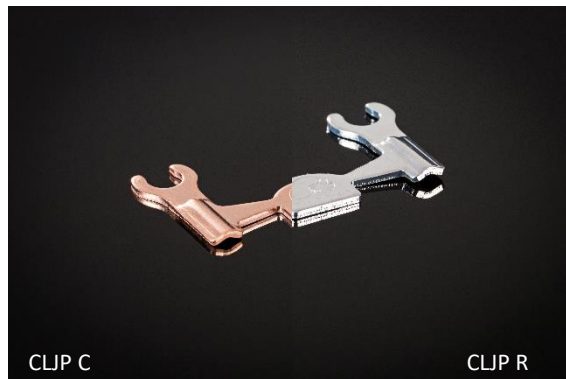

UVP €

JC9 (AWG 9.5) CABD-Bananas oder CGMS-Kabelschuhe

368,-

JC11 (AWG 11.5) CABE-Bananas oder GRS-Kabelschuhe

222,-

CGMS
GRS

CABD
CABE

CJP Jumpers (4er-Set)

für Lautsprecher mit Bi-Wiring-Terminals

UVP €

CLJP C Vollkupfer, 5 mm Öffnung,
für gängige Terminalabstände 38 mm

74,-

CLJP R Vollkupfer, versilbert, rhodiniert, 5 mm Öffnung, für
gängige Terminalabstände 38 mm